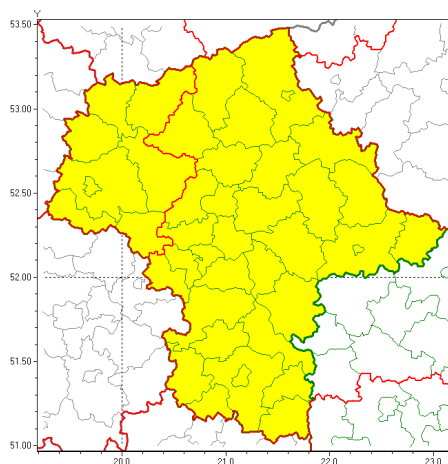

### Zasięg ostrzeżeń w województwie

Opady marznące  
2020-12-10 11:58

**WOJEWÓDZTWO MAZOWIECKIE**  
**OSTRZEŻENIA METEOROLOGICZNE ZBIORCZO NR 180**  
**WYKAZ OBYWÓW ZUJACYCH OSTRZEŻENIE**  
**o godz. 11:58 dnia 10.12.2020**

<b>Zjawisko/Stopień zagrożenia</b>	Opady marznące/1
<b>Obszar (w nawiasie numer ostrzeżenia dla powiatu)</b>	powiaty: gostyniński(78), mławski(78), Płock(78), płocki(78), płocki(79), sierpecki(73), sochaczewski(80), uromiński(76)
<b>Ważność</b>	od godz. 12:00 dnia 10.12.2020 do godz. 03:00 dnia 11.12.2020
<b>Prawdopodobieństwo</b>	80%
<b>Przebieg</b>	Prognozuje się miejscami wystąpienie słabych opadów marznącego deszczu oraz mroźki powodującej gołota.
<b>SMS</b>	IMGW-PIB OSTRZEŻENIA: MARZĄCE OPADY/1 mazowieckie (8 powiatów) od 12:00/10.12 do 03:00/11.12.2020 marznące opady, drogi liskie. Dotyczy powiatów: gostyniński, mławski, Płock, płocki, płocki, sierpecki, sochaczewski i uromiński.
<b>RSO</b>	Woj. mazowieckie (8 powiatów), IMGW-PIB wydał ostrzeżenie pierwszego stopnia o opadach marzących
<b>Uwagi</b>	Brak.
<b>Zjawisko/Stopień zagrożenia</b>	Opady marznące/1